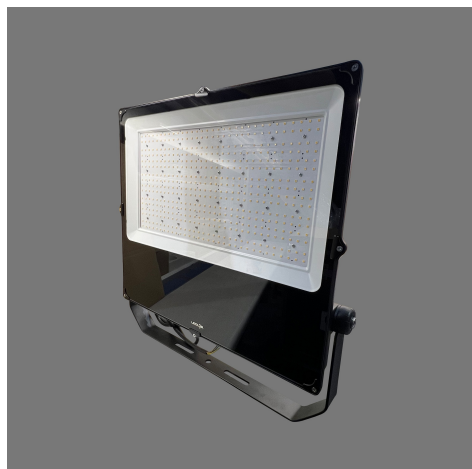

TROOPER V3 300W

BEAM ANGLE	110° OR 26°, 64°, ASY 120°x50°, ASY 155°x65°	ADJUSTABILITY	with bracket
VOLTAGE	230 VAC	GEAR / DRIVER	Constant current driver incl.
MATERIAL	Aluminium	WEIGHT (KG)	10,7
IP	66		

MODELS

	ARTICLE N°	DESCRIPTION	COLOUR	KELVIN	LUMEN
	041300103000	TROOPER V3 - 110° - 3000K WARM WHITE - ON/OFF	BLACK	3000	45000
	042300103000	TROOPER V3 - 110° - 3000K WARM WHITE - 1-10V	BLACK	3000	45000
	043300103000	TROOPER V3 - 110° - 3000K WARM WHITE - DALI	BLACK	3000	45000
	041300104000	TROOPER V3 - 110° - 4000K COLD WHITE - ON/OFF	BLACK	4000	45000
	042300104000	TROOPER V3 - 110° - 4000K COLD WHITE - 1-10V	BLACK	4000	45000
	043300104000	TROOPER V3 - 110° - 4000K COLD WHITE - DALI	BLACK	4000	45000
	041300303000	TROOPER V3 - 26° - 3000K WARM WHITE - ON/OFF	BLACK	3000	45000
	042300303000	TROOPER V3 - 26° - 3000K WARM WHITE - 1-10V	BLACK	3000	45000
	043300303000	TROOPER V3 - 26° - 3000K WARM WHITE - DALI	BLACK	3000	45000
	041300304000	TROOPER V3 - 26° - 4000K COLD WHITE - ON/OFF	BLACK	4000	45000
	042300304000	TROOPER V3 - 26° - 4000K COLD WHITE - 1-10V	BLACK	4000	45000
	043300304000	TROOPER V3 - 26° - 4000K COLD WHITE - DALI	BLACK	4000	45000

041300313000 TROOPER V3 - 64° - 3000K WARM WHITE - ON/OFF
042300313000 TROOPER V3 - 64° - 3000K WARM WHITE - 1-10V
043300313000 TROOPER V3 - 64° - 3000K WARM WHITE - DALI

BLACK 3000 45000
 BLACK 3000 45000
 BLACK 3000 45000

041300314000 TROOPER V3 - 64° - 4000K COLD WHITE - ON/OFF
042300314000 TROOPER V3 - 64° - 4000K COLD WHITE - 1-10V
043300314000 TROOPER V3 - 64° - 4000K COLD WHITE - DALI

BLACK 4000 45000
 BLACK 4000 45000
 BLACK 4000 45000