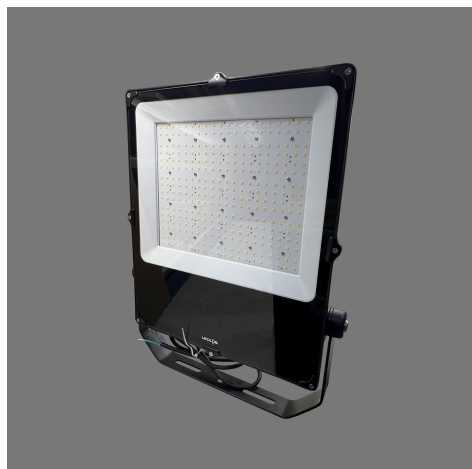

# TROOPER V3 250W

<b>BEAM ANGLE</b>	110° OR 26°, 64°, ASY 120°x50°, ASY 155°x65°	<b>ADJUSTABILITY</b>	with bracket
<b>VOLTAGE</b>	230 VAC	<b>GEAR / DRIVER</b>	Constant current driver incl.
<b>MATERIAL</b>	Aluminium	<b>WEIGHT (KG)</b>	6,7
<b>IP</b>	66		

## MODELS

	ARTICLE N°	DESCRIPTION	COLOUR	KELVIN	LUMEN
	<b>041250103000</b>	TROOPER V3 - 110° - 3000K WARM WHITE - ON/OFF	BLACK	3000	37500
	<b>042250103000</b>	TROOPER V3 - 110° - 3000K WARM WHITE - 1-10V	BLACK	3000	37500
	<b>043250103000</b>	TROOPER V3 - 110° - 3000K WARM WHITE - DALI	BLACK	3000	37500
	<b>041250104000</b>	TROOPER V3 - 110° - 4000K COLD WHITE - ON/OFF	BLACK	4000	37500
	<b>042250104000</b>	TROOPER V3 - 110° - 4000K COLD WHITE - 1-10V	BLACK	4000	37500
	<b>043250104000</b>	TROOPER V3 - 110° - 4000K COLD WHITE - DALI	BLACK	4000	37500
	<b>041250303000</b>	TROOPER V3 - 26° - 3000K WARM WHITE - ON/OFF	BLACK	3000	37500
	<b>042250303000</b>	TROOPER V3 - 26° - 3000K WARM WHITE - 1-10V	BLACK	3000	37500
	<b>043250303000</b>	TROOPER V3 - 26° - 3000K WARM WHITE - DALI	BLACK	3000	37500
	<b>041250304000</b>	TROOPER V3 - 26° - 4000K COLD WHITE - ON/OFF	BLACK	4000	37500
	<b>042250304000</b>	TROOPER V3 - 26° - 4000K COLD WHITE - 1-10V	BLACK	4000	37500
	<b>043250304000</b>	TROOPER V3 - 26° - 4000K COLD WHITE - DALI	BLACK	4000	37500

**041250313000** TROOPER V3 - 64° - 3000K WARM WHITE - ON/OFF  
**042250313000** TROOPER V3 - 64° - 3000K WARM WHITE - 1-10V  
**043250313000** TROOPER V3 - 64° - 3000K WARM WHITE - DALI

BLACK 3000 37500  
 BLACK 3000 37500  
 BLACK 3000 37500