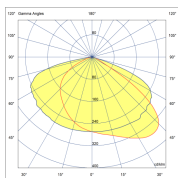

041080334000 TROOPER V3 - ASYMMETRIC 155°X65° - 4000K COLD WHITE - ON/OFF
042080334000 TROOPER V3 - ASYMMETRIC 155°X65° - 4000K COLD WHITE - 1-10V
043080334000 TROOPER V3 - ASYMMETRIC 155°X65° - 4000K COLD WHITE - DALI

BLACK 4000 12000
BLACK 4000 12000
BLACK 4000 12000