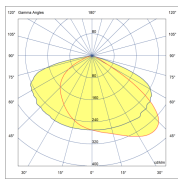

041080333000 TROOPER V3 - ASYMMETRIC 155°X65° - 3000K WARM WHITE - ON/OFF
042080333000 TROOPER V3 - ASYMMETRIC 155°X65° - 3000K WARM WHITE - 1-10V
043080333000 TROOPER V3 - ASYMMETRIC 155°X65° - 3000K WARM WHITE - DALI

BLACK 3000 12000
BLACK 3000 12000
BLACK 3000 12000