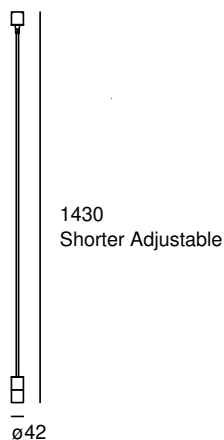

# LUMO PENDANT

POWERLED(S)	1 x 5 Watt incl.	REFLECTOR	40°
CRI	90+	VOLTAGE	230 VAC - 50/60 Hz
GEAR / DRIVER	230 VAC LED	MATERIAL	Aluminium
WEIGHT	0,3 KG	IP	65

## MODELS

	ARTICLE N°	DESCRIPTION	COLOUR	KELVIN	LUMEN
	001022312702	LUMO PENDANT 5W EXT. WARM WHITE 2700K	BLACK STRUC.	2700	490
	001022313002	LUMO PENDANT 5W EXT. WARM WHITE 3000K	BLACK STRUC.	3000	500
	001022314002	LUMO PENDANT 5W EXT. NATURAL WHITE 4000K	BLACK STRUC.	4000	525
	001022312701	LUMO PENDANT 5W EXT. WARM WHITE 2700K	WHITE STRUC.	2700	490
	001022313001	LUMO PENDANT 5W EXT. WARM WHITE 3000K	WHITE STRUC.	3000	500
	001022314001	LUMO PENDANT 5W EXT. NATURAL WHITE 4000K	WHITE STRUC.	4000	525
	001022312703	LUMO PENDANT 5W EXT. WARM WHITE 2700K	ANY RAL	2700	490
	001022313003	LUMO PENDANT 5W EXT. WARM WHITE 3000K	ANY RAL	3000	500
	001022314003	LUMO PENDANT 5W EXT. NATURAL WHITE 4000K	ANY RAL	4000	525