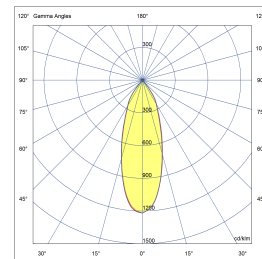

SPLENDOR TUBE

POWERLED(S)	1 x 8 Watt incl.	LENS	40° incl.
CRI	90+	VOLTAGE	230 VAC
GEAR / DRIVER	230 VAC LED	MATERIAL	Aluminium
WEIGHT	0,3	IP	44

MODELS

	ARTICLE N°	DESCRIPTION	COLOUR	KELVIN	LUMEN
	007272112702	SPLENDOR TUBE INT. WARM WHITE	BLACK STRUC.	2700	600
	007272113002	SPLENDOR TUBE INT. WARM WHITE	BLACK STRUC.	3000	600
	007272112701	SPLENDOR TUBE INT. WARM WHITE	WHITE STRUC.	2700	600
	007272113001	SPLENDOR TUBE INT. WARM WHITE	WHITE STRUC.	3000	600
	007272112703	SPLENDOR TUBE INT. WARM WHITE	ANY RAL	2700	600
	007272113003	SPLENDOR TUBE INT. WARM WHITE	ANY RAL	3000	600