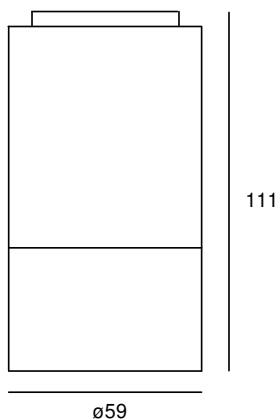

SPLENDOR TUBE

POWERLED(S)	1 x 8 Watt incl.	LENS	40° incl.
CRI	90+	VOLTAGE	230 VAC
GEAR / DRIVER	230 VAC LED	MATERIAL	Aluminium
WEIGHT	0,3	IP	44

MODELS

	ARTICLE N°	DESCRIPTION	COLOUR	KELVIN	LUMEN
	007272112702	SPLENDOR TUBE INT. WARM WHITE	BLACK STRUC.	2700	600
	007272113002	SPLENDOR TUBE INT. WARM WHITE	BLACK STRUC.	3000	600
	007272112701	SPLENDOR TUBE INT. WARM WHITE	WHITE STRUC.	2700	600
	007272113001	SPLENDOR TUBE INT. WARM WHITE	WHITE STRUC.	3000	600
	007272112703	SPLENDOR TUBE INT. WARM WHITE	ANY RAL	2700	600
	007272113003	SPLENDOR TUBE INT. WARM WHITE	ANY RAL	3000	600