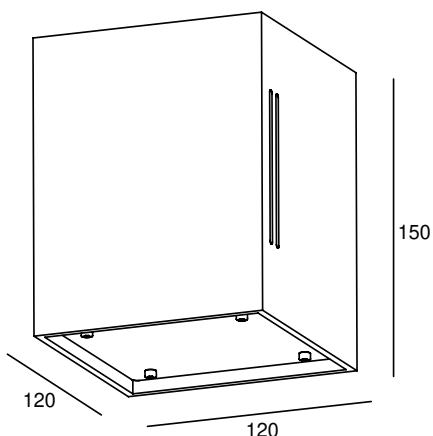

# BOKS 8

POWERLED(S)	2 x 16 Watt incl.	BEAM ANGLE	120°
CRI	90+	VOLTAGE	230 VAC
GEAR / DRIVER	230 VAC LED	MATERIAL	Aluminium
WEIGHT (KG)	1,5	IP	65

**SPECIAL:** Alu brushed on request

## MODELS

	ARTICLE N°	DESCRIPTION	COLOUR	KELVIN	LUMEN
	016182132702	BOKS 8 WALL INT. WARM WHITE	BLACK STRUC.	2700	3000
	016182133002	BOKS 8 WALL INT. WARM WHITE	BLACK STRUC.	3000	3100
	016182134002	BOKS 8 WALL INT. NATURAL WHITE	BLACK STRUC.	4000	3200
	016182132701	BOKS 8 WALL INT. WARM WHITE	WHITE STRUC.	2700	3000
	016182133001	BOKS 8 WALL INT. WARM WHITE	WHITE STRUC.	3000	3100
	016182134001	BOKS 8 WALL INT. NATURAL WHITE	WHITE STRUC.	4000	3200
	016182132703	BOKS 8 WALL INT. WARM WHITE	ANY RAL	2700	3000
	016182133003	BOKS 8 WALL INT. WARM WHITE	ANY RAL	3000	3100
	016182134003	BOKS 8 WALL INT. NATURAL WHITE	ANY RAL	4000	3200