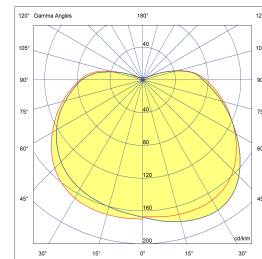

# BOULE DE PARIS

POWERLED(S)	1 x 4 Watt incl.	REFLECTOR	120°
CRI	90+	VOLTAGE	230 VAC
GEAR / DRIVER	230 VAC LED	MATERIAL	Aluminium
WEIGHT	0,125 KG	IP	44

## MODELS

	ARTICLE N°	DESCRIPTION	COLOUR	KELVIN	LUMEN
	006132102702	BOULE DE PARIS 4W INT. WARM WHITE	BLACK STRUC.	2700	214
	006132103002	BOULE DE PARIS 4W INT. WARM WHITE	BLACK STRUC.	3000	261
	006132104002	BOULE DE PARIS 4W INT. NATURAL WHITE	BLACK STRUC.	4000	318
	006132102701	BOULE DE PARIS 4W INT. WARM WHITE	WHITE STRUC.	2700	214
	006132103001	BOULE DE PARIS 4W INT. WARM WHITE	WHITE STRUC.	3000	261
	006132104001	BOULE DE PARIS 4W INT. NATURAL WHITE	WHITE STRUC.	4000	318
	006132102703	BOULE DE PARIS 4W INT. WARM WHITE	ANY RAL	2700	214
	006132103003	BOULE DE PARIS 4W INT. WARM WHITE	ANY RAL	3000	261
	006132104003	BOULE DE PARIS 4W INT. NATURAL WHITE	ANY RAL	4000	318