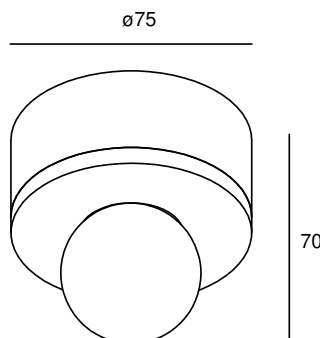

# BOULE DE PARIS

POWERLED(S)	1 x 4 Watt incl.	REFLECTOR	120°
CRI	90+	VOLTAGE	230 VAC
GEAR / DRIVER	230 VAC LED	MATERIAL	Aluminium
WEIGHT	0,125 KG	IP	44

## MODELS

	ARTICLE N°	DESCRIPTION	COLOUR	KELVIN	LUMEN
	006132102702	BOULE DE PARIS 4W INT. WARM WHITE	BLACK STRUC.	2700	214
	006132103002	BOULE DE PARIS 4W INT. WARM WHITE	BLACK STRUC.	3000	261
	006132104002	BOULE DE PARIS 4W INT. NATURAL WHITE	BLACK STRUC.	4000	318
	006132102701	BOULE DE PARIS 4W INT. WARM WHITE	WHITE STRUC.	2700	214
	006132103001	BOULE DE PARIS 4W INT. WARM WHITE	WHITE STRUC.	3000	261
	006132104001	BOULE DE PARIS 4W INT. NATURAL WHITE	WHITE STRUC.	4000	318
	006132102703	BOULE DE PARIS 4W INT. WARM WHITE	ANY RAL	2700	214
	006132103003	BOULE DE PARIS 4W INT. WARM WHITE	ANY RAL	3000	261
	006132104003	BOULE DE PARIS 4W INT. NATURAL WHITE	ANY RAL	4000	318