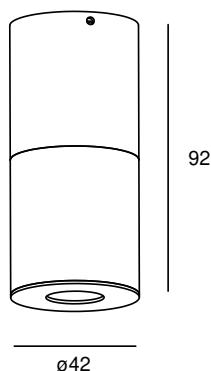

# LUMO CEILING

POWERLED(S)	1 x 5 Watt incl.	REFLECTOR	40°
CRI	90+	VOLTAGE	230 VAC - 50/60 Hz
GEAR / DRIVER	230 VAC LED	MATERIAL	Aluminium
WEIGHT	0,3 KG	IP	65

## MODELS

	ARTICLE N°	DESCRIPTION	COLOUR	KELVIN	LUMEN
	001012112702	LUMO CEILING 5W EXT. WARM WHITE 2700K	BLACK STRUC.	2700	490
	001012113002	LUMO CEILING 5W EXT. NATURAL WHITE 3000K	BLACK STRUC.	3000	500
	001012114002	LUMO CEILING 5W EXT. NATURAL WHITE 4000K	BLACK STRUC.	4000	525
	001012112701	LUMO CEILING 5W EXT. WARM WHITE 2700K	WHITE STRUC.	2700	490
	001012113001	LUMO CEILING 5W EXT. NATURAL WHITE 3000K	WHITE STRUC.	3000	500
	001012114001	LUMO CEILING 5W EXT. NATURAL WHITE 4000K	WHITE STRUC.	4000	525
	001012112703	LUMO CEILING 5W EXT. WARM WHITE 2700K	ANY RAL	2700	490
	001012113003	LUMO CEILING 5W EXT. NATURAL WHITE 3000K	ANY RAL	3000	500
	001012114003	LUMO CEILING 5W EXT. NATURAL WHITE 4000K	ANY RAL	4000	525