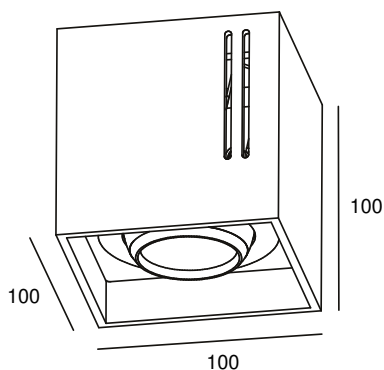

SPLENDOR BOX DIRECTABLE

POWERLED(S)	1 x 8 Watt incl.	LENS	40° incl.
CRI	90+	VOLTAGE	230 VAC
GEAR / DRIVER	230 VAC LED	MATERIAL	Aluminium
WEIGHT	0,750	IP	44

MODELS

	ARTICLE N°	DESCRIPTION	COLOUR	KELVIN	LUMEN
	007262112702	SPLENDOR BOX DIRECTABLE INT. WARM WHITE	BLACK STRUC.	2700	600
	007262113002	SPLENDOR BOX DIRECTABLE INT. WARM WHITE	BLACK STRUC.	3000	600
	007262112701	SPLENDOR BOX DIRECTABLE INT. WARM WHITE	WHITE STRUC.	2700	600
	007262113001	SPLENDOR BOX DIRECTABLE INT. WARM WHITE	WHITE STRUC.	3000	600
	007262112703	SPLENDOR BOX DIRECTABLE INT. WARM WHITE	ANY RAL	2700	600
	007262113003	SPLENDOR BOX DIRECTABLE INT. WARM WHITE	ANY RAL	3000	600