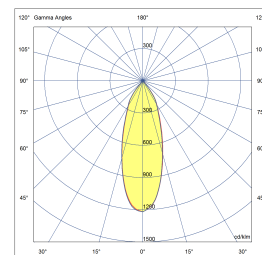

SPLENDOR BOX

POWERLED(S)	1 x 8 Watt incl.	REFLECTOR	40° incl.
CRI	90+	VOLTAGE	230 VAC
GEAR / DRIVER	230 VAC LED	MATERIAL	Aluminium
WEIGHT (KG)	0,750	IP	44

MODELS

	ARTICLE N°	DESCRIPTION	COLOUR	KELVIN	LUMEN
	007252112702	SPLENDOR BOX INT. WARM WHITE	BLACK STRUC.	2700	600
	007252113002	SPLENDOR BOX INT. WARM WHITE	BLACK STRUC.	3000	600
	007252112701	SPLENDOR BOX INT. WARM WHITE	WHITE STRUC.	2700	600
	007252113001	SPLENDOR BOX INT. WARM WHITE	WHITE STRUC.	3000	600
	007252112703	SPLENDOR BOX INT. WARM WHITE	ANY RAL	2700	600
	007252113003	SPLENDOR BOX INT. WARM WHITE	ANY RAL	3000	600