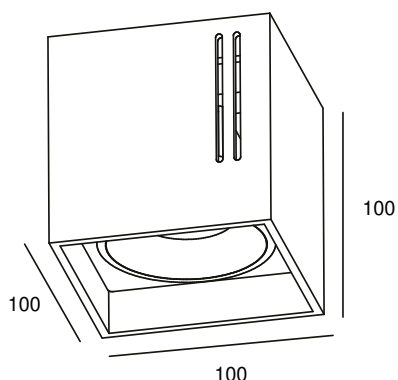

SPLENDOR BOX

POWERLED(S)	1 x 8 Watt incl.	REFLECTOR	40° incl.
CRI	90+	VOLTAGE	230 VAC
GEAR / DRIVER	230 VAC LED	MATERIAL	Aluminium
WEIGHT (KG)	0,750	IP	44

MODELS

	ARTICLE N°	DESCRIPTION	COLOUR	KELVIN	LUMEN
	007252112702	SPLENDOR BOX INT. WARM WHITE	BLACK STRUC.	2700	600
	007252113002	SPLENDOR BOX INT. WARM WHITE	BLACK STRUC.	3000	600
	007252112701	SPLENDOR BOX INT. WARM WHITE	WHITE STRUC.	2700	600
	007252113001	SPLENDOR BOX INT. WARM WHITE	WHITE STRUC.	3000	600
	007252112703	SPLENDOR BOX INT. WARM WHITE	ANY RAL	2700	600
	007252113003	SPLENDOR BOX INT. WARM WHITE	ANY RAL	3000	600