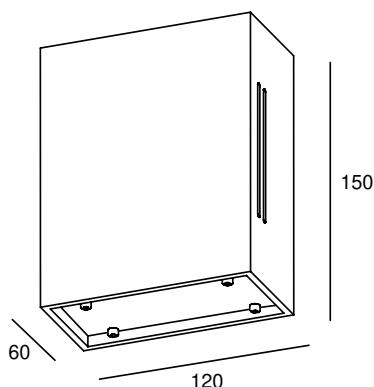

# BOKS 4

POWERLED(S)	4 x 5 Watt incl.	BEAM ANGLE	120°
CRI	90+	VOLTAGE	230 VAC
GEAR / DRIVER	230 VAC LED	MATERIAL	Aluminium
WEIGHT (KG)	0,93	IP	20

**SPECIAL:** Alu brushed on request

## MODELS

	ARTICLE N°	DESCRIPTION	COLOUR	KELVIN	LUMEN
	016141132702	BOKS 2 WALL INT. WARM WHITE	BLACK STRUC.	2700	1960
	016141133002	BOKS 2 WALL INT. WARM WHITE	BLACK STRUC.	3000	2000
	016141134002	BOKS 2 WALL INT. NATURAL WHITE	BLACK STRUC.	4000	2100
	016141132701	BOKS 2 WALL INT. WARM WHITE	WHITE STRUC.	2700	1960
	016141133001	BOKS 2 WALL INT. WARM WHITE	WHITE STRUC.	3000	2000
	016141134001	BOKS 2 WALL INT. NATURAL WHITE	WHITE STRUC.	4000	2100
	016141132703	BOKS 2 WALL INT. WARM WHITE	ANY RAL	2700	1960
	016141133003	BOKS 2 WALL INT. WARM WHITE	ANY RAL	3000	2000
	016141134003	BOKS 2 WALL INT. NATURAL WHITE	ANY RAL	4000	2100