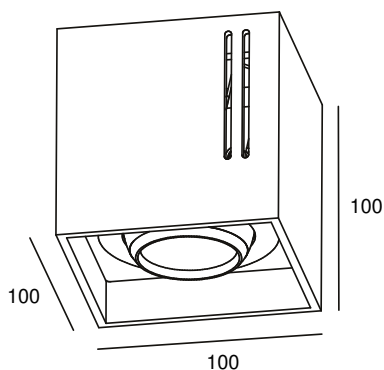

SPLENDOR BOX DIRECTABLE

POWERLED(S)	1 x 8 Watt incl.	LENS	40° incl.
CRI	90+	VOLTAGE	230 VAC
GEAR / DRIVER	230 VAC LED	MATERIAL	Aluminium
WEIGHT	0,750	IP	20

MODELS

	ARTICLE N°	DESCRIPTION	COLOUR	KELVIN	LUMEN
	007261112702	SPLENDOR ROUND DIRECTABLE INT. WARM WHITE	BLACK STRUC.	2700	600
	007261113002	SPLENDOR ROUND DIRECTABLE INT. WARM WHITE	BLACK STRUC.	3000	600
	007261112701	SPLENDOR ROUND DIRECTABLE INT. WARM WHITE	WHITE STRUC.	2700	600
	007261113001	SPLENDOR ROUND DIRECTABLE INT. WARM WHITE	WHITE STRUC.	3000	600
	007261112703	SPLENDOR ROUND DIRECTABLE INT. WARM WHITE	ANY RAL	2700	600
	007261113003	SPLENDOR ROUND DIRECTABLE INT. WARM WHITE	ANY RAL	3000	600