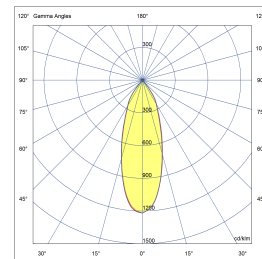

SPLENDOR BOX DIRECTABLE

POWERLED(S)	1 x 8 Watt incl.	LENS	40° incl.
CRI	90+	VOLTAGE	230 VAC
GEAR / DRIVER	230 VAC LED	MATERIAL	Aluminium
WEIGHT	0,750	IP	20

MODELS

	ARTICLE N°	DESCRIPTION	COLOUR	KELVIN	LUMEN
	007261112702	SPLENDOR ROUND DIRECTABLE INT. WARM WHITE	BLACK STRUC.	2700	600
	007261113002	SPLENDOR ROUND DIRECTABLE INT. WARM WHITE	BLACK STRUC.	3000	600
	007261112701	SPLENDOR ROUND DIRECTABLE INT. WARM WHITE	WHITE STRUC.	2700	600
	007261113001	SPLENDOR ROUND DIRECTABLE INT. WARM WHITE	WHITE STRUC.	3000	600
	007261112703	SPLENDOR ROUND DIRECTABLE INT. WARM WHITE	ANY RAL	2700	600
	007261113003	SPLENDOR ROUND DIRECTABLE INT. WARM WHITE	ANY RAL	3000	600