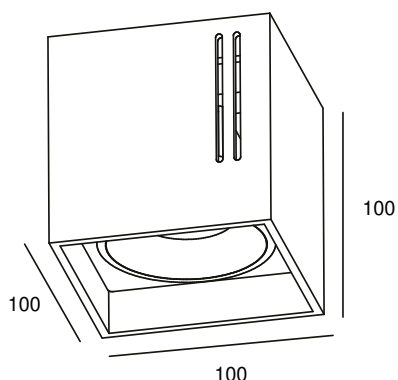

SPLENDOR BOX

POWERLED(S)	1 x 8 Watt incl.	REFLECTOR	40° incl.
CRI	90+	VOLTAGE	230 VAC
GEAR / DRIVER	230 VAC LED	MATERIAL	Aluminium
WEIGHT (KG)	0,750	IP	20

MODELS

	ARTICLE N°	DESCRIPTION	COLOUR	KELVIN	LUMEN
	007251112702	SPLENDOR ROUND INT. WARM WHITE	BLACK STRUC.	2700	600
	007251113002	SPLENDOR ROUND INT. WARM WHITE	BLACK STRUC.	3000	600
	007251112701	SPLENDOR ROUND INT. WARM WHITE	WHITE STRUC.	2700	600
	007251113001	SPLENDOR ROUND INT. WARM WHITE	WHITE STRUC.	3000	600
	007251112703	SPLENDOR ROUND INT. WARM WHITE	ANY RAL	2700	600
	007251113003	SPLENDOR ROUND INT. WARM WHITE	ANY RAL	3000	600