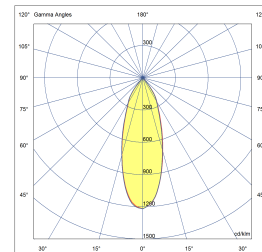

SPLENDOR BOX

POWERLED(S)	1 x 8 Watt incl.	REFLECTOR	40° incl.
CRI	90+	VOLTAGE	230 VAC
GEAR / DRIVER	230 VAC LED	MATERIAL	Aluminium
WEIGHT (KG)	0,750	IP	20

MODELS

	ARTICLE N°	DESCRIPTION	COLOUR	KELVIN	LUMEN
	007251112702	SPLENDOR ROUND INT. WARM WHITE	BLACK STRUC.	2700	600
	007251113002	SPLENDOR ROUND INT. WARM WHITE	BLACK STRUC.	3000	600
	007251112701	SPLENDOR ROUND INT. WARM WHITE	WHITE STRUC.	2700	600
	007251113001	SPLENDOR ROUND INT. WARM WHITE	WHITE STRUC.	3000	600
	007251112703	SPLENDOR ROUND INT. WARM WHITE	ANY RAL	2700	600
	007251113003	SPLENDOR ROUND INT. WARM WHITE	ANY RAL	3000	600