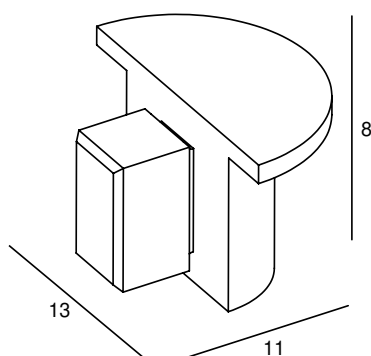

MODEL 11 ENDCAP SKAB PROFILE 8 X 6

MATERIAL	PLA
----------	-----

SPECIAL: Black or clear available on request

MODELS

	ARTICLE N°	DESCRIPTION	COLOUR	SIZE
	003111258001	RADIUS 8 ENDCAP SKAB PROFILE 8 X 6	WHITE	NO HOLE
	003111258101	RADIUS 8 ENDCAP SKAB PROFILE 8 X 6	WHITE	WITH HOLE