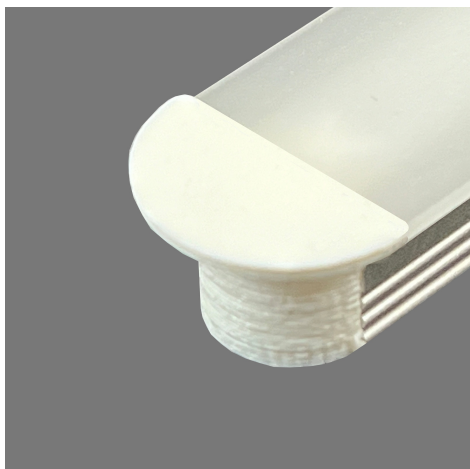

MODEL 11 ENDCAP SKAB PROFILE 8 X 6

MATERIAL	PLA
----------	-----

SPECIAL: Black or clear available on request

MODELS

	ARTICLE N°	DESCRIPTION	COLOUR	SIZE
	003111258001	RADIUS 8 ENDCAP SKAB PROFILE 8 X 6	WHITE	NO HOLE
	003111258101	RADIUS 8 ENDCAP SKAB PROFILE 8 X 6	WHITE	WITH HOLE