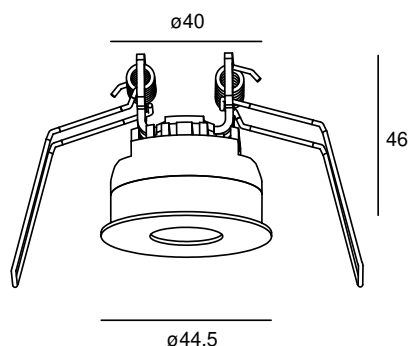

# PICO FLAT EXTERIOR

|                     |                  |             |           |
|---------------------|------------------|-------------|-----------|
| POWERLED(S)         | 1 x 5 Watt incl. | REFLECTOR   | 40° incl. |
| CRI                 | 90+              | VOLTAGE     | 230 VAC   |
| GEAR / DRIVER       | 230 VAC LED      | MATERIAL    | Aluminium |
| MOUNTING DEPTH      | 46 mm            | WEIGHT (KG) | 0,08      |
| CUTOUT SHAPE / SIZE | 40 mm            | IP          | 44        |

## MODELS

|  | ARTICLE N°   | DESCRIPTION                  | COLOUR       | KELVIN | LUMEN |
|--|--------------|------------------------------|--------------|--------|-------|
|  | 013072212702 | PICO FLAT EXT. WARM WHITE    | BLACK STRUC. | 2700   | 490   |
|  | 013072213002 | PICO FLAT EXT. WARM WHITE    | BLACK STRUC. | 3000   | 500   |
|  | 013072214002 | PICO FLAT EXT. NATURAL WHITE | BLACK STRUC. | 4000   | 525   |
|  | 013072212701 | PICO FLAT EXT. WARM WHITE    | WHITE STRUC. | 2700   | 490   |
|  | 013072213001 | PICO FLAT EXT. WARM WHITE    | WHITE STRUC. | 3000   | 500   |
|  | 013072214001 | PICO FLAT EXT. NATURAL WHITE | WHITE STRUC. | 4000   | 525   |
|  | 013072212703 | PICO FLAT EXT. WARM WHITE    | ANY RAL      | 2700   | 490   |
|  | 013072213003 | PICO FLAT EXT. WARM WHITE    | ANY RAL      | 3000   | 500   |
|  | 013072214003 | PICO FLAT EXT. NATURAL WHITE | ANY RAL      | 4000   | 525   |