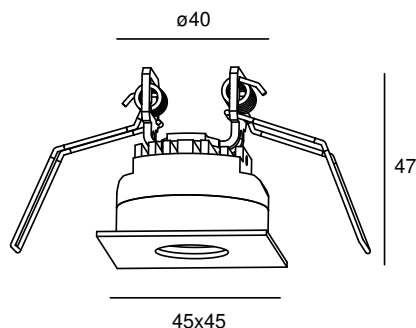

# PICO SQUARE

POWERLED(S)	1 x 5 Watt incl.	REFLECTOR	40° incl.
CRI	90+	VOLTAGE	230 VAC
GEAR / DRIVER	230 VAC LED	MATERIAL	Aluminium
MOUNTING DEPTH	47 mm	WEIGHT (KG)	0,08
CUTOUT SHAPE / SIZE	40 mm	IP	20

## MODELS

	ARTICLE N°	DESCRIPTION	COLOUR	KELVIN	LUMEN
	013091212702	PICO DEEP INT. WARM WHITE	BLACK STRUC.	2700	490
	013091213002	PICO DEEP INT. WARM WHITE	BLACK STRUC.	3000	500
	013091214002	PICO DEEP INT. NATURAL WHITE	BLACK STRUC.	4000	525
	013091212701	PICO DEEP INT. WARM WHITE	WHITE STRUC.	2700	490
	013091213001	PICO DEEP INT. WARM WHITE	WHITE STRUC.	3000	500
	013091214001	PICO DEEP INT. NATURAL WHITE	WHITE STRUC.	4000	525
	013091212703	PICO DEEP INT. WARM WHITE	ANY RAL	2700	490
	013091213003	PICO DEEP INT. WARM WHITE	ANY RAL	3000	500
	013091214003	PICO DEEP INT. NATURAL WHITE	ANY RAL	4000	525