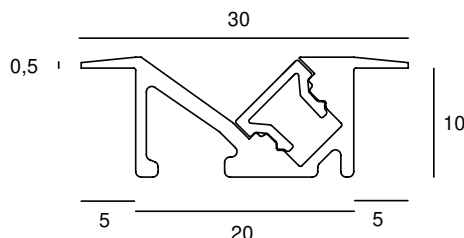

LEDPROFILE GLOW MONOCHROME IP20 12VDC

SMD LED(S)	180 per meter	MAX. POWER	14,5 Watt 1,21Amp per meter
BEAM ANGLE	120°	CRI	90+
VOLTAGE	12 VDC	GEAR / DRIVER	Not included
MATERIAL	Aluminium / Pmma	MAX. LENGTH	50/6000 mm (2 profile/1 defuser)
WEIGHT (KG)	0,3	IP	20
ORDER	PER METER		

OPTIONS: Possible options see Accessories. Excludes power cable (order separately). Dimmable (cfr. Accessories)

MODELS

	ARTICLE N°	DESCRIPTION	COLOUR	KELVIN	LUMEN
	040121211821	LEDPROFILE GLOW INT. WARM WHITE	BLACK ANODIZED	1800	800
	040121212221	LEDPROFILE GLOW INT. WARM WHITE	BLACK ANODIZED	2200	900
	040121212721	LEDPROFILE GLOW INT. WARM WHITE	BLACK ANODIZED	2700	1000
	040121213021	LEDPROFILE GLOW INT. WARM WHITE	BLACK ANODIZED	3000	1100
	040121214021	LEDPROFILE GLOW INT. WARM WHITE	BLACK ANODIZED	4000	1220
	040121211801	LEDPROFILE SKAB INT. WARM WHITE	WHITE STRUC.	1800	800
	040121212201	LEDPROFILE SKAB INT. WARM WHITE	WHITE STRUC.	2200	900
	040121212701	LEDPROFILE SKAB INT. WARM WHITE	WHITE STRUC.	2700	1000
	040121213001	LEDPROFILE SKAB INT. WARM WHITE	WHITE STRUC.	3000	1100
	040121214001	LEDPROFILE SKAB INT. NATURAL WHITE	WHITE STRUC.	4000	1220
	040121211816	LEDPROFILE SKAB INT. WARM WHITE	NATURAL ANODIZED	1800	800
	040121212216	LEDPROFILE SKAB INT. WARM WHITE	NATURAL ANODIZED	2200	900
	040121212716	LEDPROFILE SKAB INT. WARM WHITE	NATURAL ANODIZED	2700	1000
	040121213016	LEDPROFILE SKAB INT. WARM WHITE	NATURAL ANODIZED	3000	1100
	040121214016	LEDPROFILE SKAB INT. NATURAL WHITE	NATURAL ANODIZED	4000	1220