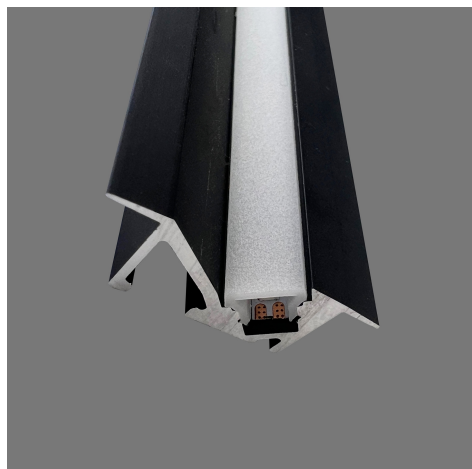

LEDPROFILE GLOW MONOCHROME IP20 12VDC

SMD LED(S)	180 per meter	MAX. POWER	14,5 Watt 1,21Amp per meter
BEAM ANGLE	120°	CRI	90+
VOLTAGE	12 VDC	GEAR / DRIVER	Not included
MATERIAL	Aluminium / Pmma	MAX. LENGTH	50/6000 mm (2 profile/1 defuser)
WEIGHT (KG)	0,3	IP	20
ORDER	PER METER		

OPTIONS: Possible options see Accessories. Excludes power cable (order separately). Dimmable (cfr. Accessories)

MODELS

	ARTICLE N°	DESCRIPTION	COLOUR	KELVIN	LUMEN
	040121211821	LEDPROFILE GLOW INT. WARM WHITE	BLACK ANODIZED	1800	800
	040121212221	LEDPROFILE GLOW INT. WARM WHITE	BLACK ANODIZED	2200	900
	040121212721	LEDPROFILE GLOW INT. WARM WHITE	BLACK ANODIZED	2700	1000
	040121213021	LEDPROFILE GLOW INT. WARM WHITE	BLACK ANODIZED	3000	1100
	040121214021	LEDPROFILE GLOW INT. WARM WHITE	BLACK ANODIZED	4000	1220
	040121211801	LEDPROFILE SKAB INT. WARM WHITE	WHITE STRUC.	1800	800
	040121212201	LEDPROFILE SKAB INT. WARM WHITE	WHITE STRUC.	2200	900
	040121212701	LEDPROFILE SKAB INT. WARM WHITE	WHITE STRUC.	2700	1000
	040121213001	LEDPROFILE SKAB INT. WARM WHITE	WHITE STRUC.	3000	1100
	040121214001	LEDPROFILE SKAB INT. NATURAL WHITE	WHITE STRUC.	4000	1220
	040121211816	LEDPROFILE SKAB INT. WARM WHITE	NATURAL ANODIZED	1800	800
	040121212216	LEDPROFILE SKAB INT. WARM WHITE	NATURAL ANODIZED	2200	900
	040121212716	LEDPROFILE SKAB INT. WARM WHITE	NATURAL ANODIZED	2700	1000
	040121213016	LEDPROFILE SKAB INT. WARM WHITE	NATURAL ANODIZED	3000	1100
	040121214016	LEDPROFILE SKAB INT. NATURAL WHITE	NATURAL ANODIZED	4000	1220