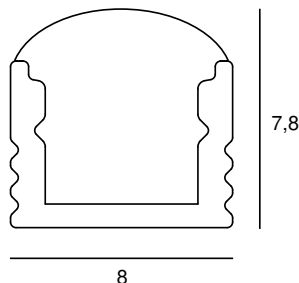

LEDPROFILE SKAB POTTED MONOCHROME IP67 12VDC

SMD LED(S)	180 per meter	MAX. POWER	14,5 Watt 1,21Amp per meter
BEAM ANGLE	120°	CRI	90+
VOLTAGE	12 VDC	GEAR / DRIVER	Not included
MATERIAL	Aluminium / Potting Material	MAX. LENGTH	50/3000 mm (2 profile/1 defuser)
WEIGHT (KG)	0,1	IP	67
ORDER	PER METER		

OPTIONS: Possible options see Accessories. Excludes power cable (order separately). Dimmable (cfr. Accessories)

MODELS

	ARTICLE N°	DESCRIPTION	COLOUR	KELVIN	LUMEN
	003125111802	LEDPROFILE SKAB INT. WARM WHITE	BLACK STRUC.	1800	600
	003125112202	LEDPROFILE SKAB INT. WARM WHITE	BLACK STRUC.	2200	675
	003125112702	LEDPROFILE SKAB INT. WARM WHITE	BLACK STRUC.	2700	750
	003125113002	LEDPROFILE SKAB INT. WARM WHITE	BLACK STRUC.	3000	825
	003125114002	LEDPROFILE SKAB INT. NATURAL WHITE	BLACK STRUC.	4000	915
	003125111801	LEDPROFILE SKAB INT. WARM WHITE	WHITE STRUC.	1800	600
	003125112201	LEDPROFILE SKAB INT. WARM WHITE	WHITE STRUC.	2200	675
	003125112701	LEDPROFILE SKAB INT. WARM WHITE	WHITE STRUC.	2700	750
	003125113001	LEDPROFILE SKAB INT. WARM WHITE	WHITE STRUC.	3000	825
	003125114001	LEDPROFILE SKAB INT. NATURAL WHITE	WHITE STRUC.	4000	915
	003125111816	LEDPROFILE SKAB INT. WARM WHITE	NATURAL ANODIZED	1800	600
	003125112216	LEDPROFILE SKAB INT. WARM WHITE	NATURAL ANODIZED	2200	675
	003125112716	LEDPROFILE SKAB INT. WARM WHITE	NATURAL ANODIZED	2700	750
	003125113016	LEDPROFILE SKAB INT. WARM WHITE	NATURAL ANODIZED	3000	825
	003125114016	LEDPROFILE SKAB INT. NATURAL WHITE	NATURAL ANODIZED	4000	915