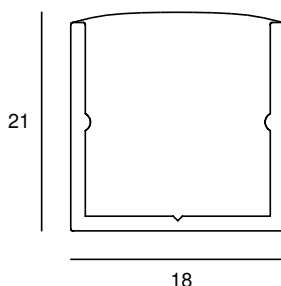

LEDPROFILE SMALL POTTED RGB / RGBW IP67 24VDC

BEAM ANGLE	120°	VOLTAGE	24 VDC
GEAR / DRIVER	Not included	MATERIAL	Aluminium / Potting material
MIN. LENGTH	100/6000mm (1profile/1potting)	WEIGHT (KG)	0,55
IP	67	SMD LED(S) RGB	120 led's per meter
SMD LED(S) RGBW	60 led's per meter	MAX POWER RGB	17 Watt per meter
MAX POWER RGBW	19,2 Watt per meter	MIN/MAX. LENGTH RGB	50/6000mm (1 profile/1 potting)
ORDER	PER METER		

OPTIONS: Possible options see Accessories. Excludes power cable (order separately). Dimmable (cfr. Accessories)

MODELS

	ARTICLE N°	DESCRIPTION	COLOUR	KELVIN	LUMEN
	01924511602	LEDPROFILE SMALL POTTED EXT. RGB	BLACK STRUC.	RGB	470
	01924511702	LEDPROFILE SMALL POTTED EXT. RGBW 2700K	BLACK STRUC.	RGBW 2700	270
	01924511802	LEDPROFILE SMALL POTTED EXT. RGBW 3000K	BLACK STRUC.	RGBW 3000	270
	01924511902	LEDPROFILE SMALL POTTED EXT. RGBW 4000K	BLACK STRUC.	RGBW 4000	270
	01924511601	LEDPROFILE SMALL POTTED EXT. RGB	WHITE STRUC.	RGB	470
	01924511701	LEDPROFILE SMALL POTTED EXT. RGBW 2700K	WHITE STRUC.	RGBW 2700	270
	01924511801	LEDPROFILE SMALL POTTED EXT. RGBW 3000K	WHITE STRUC.	RGBW 3000	270
	01924511901	LEDPROFILE SMALL POTTED EXT. RGBW 4000K	WHITE STRUC.	RGBW 4000	270
	01924511616	LEDPROFILE SMALL POTTED EXT. RGB	NATURAL ANODIZED	RGB	470
	01924511716	LEDPROFILE SMALL POTTED EXT. RGBW 2700K	NATURAL ANODIZED	RGBW 2700	270
	01924511816	LEDPROFILE SMALL POTTED EXT. RGBW 3000K	NATURAL ANODIZED	RGBW 3000	270
	01924511916	LEDPROFILE SMALL POTTED EXT. RGBW 4000K	NATURAL ANODIZED	RGBW 4000	270