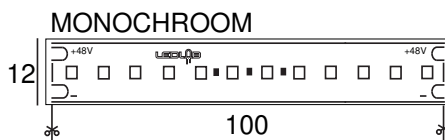

# LEDSTRIPS 48V EXTERIOR

VOLTAGE OUTPUT	48 VDC	BEAM ANGLE	120°
IP	65	REEL LENGTH	10 METERS

## MODELS

	ARTICLE N°	DESCRIPTION	KELVIN	LUMEN
	037482002700	MONOCHROME LEDSTRIP, 120LED/m,CRI +90, 14,4W/m	2700	1200 lm/m
	037482003000	MONOCHROME LEDSTRIP, 120LED/m,CRI +90, 14,4W/m	3000	1250 lm/m
	037482004000	MONOCHROME LEDSTRIP, 120LED/m,CRI +90, 14,4W/m	4000	1350 lm/m