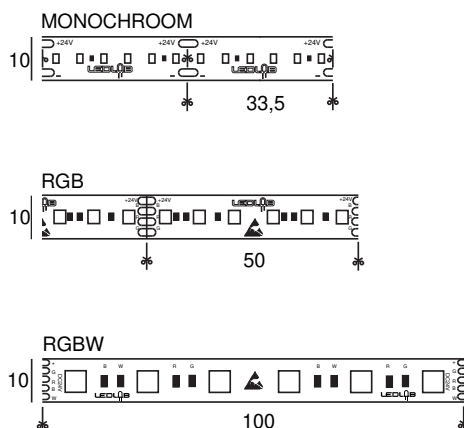

LEDSTRIPS 24V INTERIOR

VOLTAGE OUTPUT	24 VDC	BEAM ANGLE	120°
IP	20	REEL LENGTH	10 METERS

MODELS

ARTICLE N°	DESCRIPTION	KELVIN	LUMEN
	037241000600 RGB LEDSTRIP, 120LED/m, 17W/m	RGB	Red : 156 lm/m - Green : 504 lm/m - Blue : 120 lm/m - Whit : 784 lm/m * Wave lenghts : Red : 625Nm - Green : 520Nm : Blue : 460Nm
	037241000700 RGBW LEDSTRIP, 60LED/m, 19,2W/m	RGBW 2700	Red : 120 lm/m - Green : 270 lm/m - Blue : 110 lm/m - Whit : 450 lm/m * Wave lenghts : Red : 630Nm - Green : 525Nm : Blue : 470Nm
	037241000800 RGBW LEDSTRIP, 60LED/m, 19,2W/m	RGBW 3000	Red : 120 lm/m - Green : 270 lm/m - Blue : 110 lm/m - Whit : 450 lm/m * Wave lenghts : Red : 630Nm - Green : 525Nm : Blue : 470Nm
	037241000900 RGBW LEDSTRIP, 60LED/m, 19,2W/m	RGBW 4000	Red : 120 lm/m - Green : 270 lm/m - Blue : 110 lm/m - Whit : 450 lm/m * Wave lenghts : Red : 630Nm - Green : 525Nm : Blue : 470Nm
	037241002700 MONOCHROME LEDSTRIP, 180LED/m,CRI +90, 14,4W/m	2700	1100 lm/m
	037241003000 MONOCHROME LEDSTRIP, 180LED/m,CRI +90, 14,4W/m	3000	1200 lm/m
	037241004000 MONOCHROME LEDSTRIP, 180LED/m,CRI +90, 14,4W/m	4000	1300 lm/m