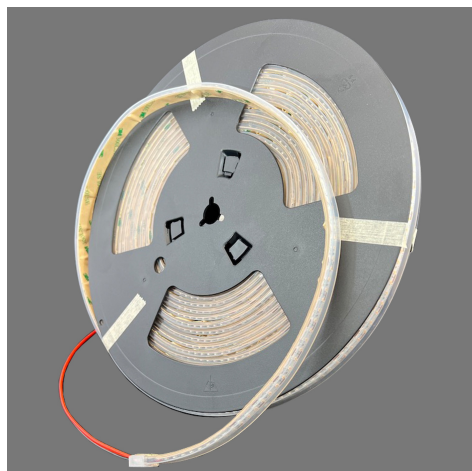

LEDSTRIPS 12V EXTERIOR

VOLTAGE OUTPUT	12 VDC	BEAM ANGLE	120°
IP	65	REEL LENGTH	10 METERS

MODELS

ARTICLE N°	DESCRIPTION	KELVIN	LUMEN
	037122000600 RGB LEDSTRIP, 120LED/m, 17W/m	RGB	Red : 156 lm/m - Green : 504 lm/m - Blue : 120 lm/m - Whit : 784 lm/m * Wave lengths : Red : 625Nm - Green : 520Nm : Blue : 460Nm
	037122000700 RGBW LEDSTRIP, 60LED/m, 19,2W/m	RGBW 2700	Red : 120 lm/m - Green : 270 lm/m - Blue : 110 lm/m - Whit : 450 lm/m * Wave lengths : Red : 630Nm - Green : 525Nm : Blue : 470Nm
	037122000800 RGBW LEDSTRIP, 60LED/m, 19,2W/m	RGBW 3000	Red : 120 lm/m - Green : 270 lm/m - Blue : 110 lm/m - Whit : 450 lm/m * Wave lengths : Red : 630Nm - Green : 525Nm : Blue : 470Nm
	037122000900 RGBW LEDSTRIP, 60LED/m, 19,2W/m	RGBW 4000	Red : 120 lm/m - Green : 270 lm/m - Blue : 110 lm/m - Whit : 450 lm/m * Wave lengths : Red : 630Nm - Green : 525Nm : Blue : 470Nm
	037122002700 MONOCHROME LEDSTRIP, 180LED/m,CRI +90, 14,4W/m	2700	1100 lm/m
	037122003000 MONOCHROME LEDSTRIP, 180LED/m,CRI +90, 14,4W/m	3000	1200 lm/m
	037122004000 MONOCHROME LEDSTRIP, 180LED/m,CRI +90, 14,4W/m	4000	1300 lm/m
	037122006000 MONOCHROME LEDSTRIP, 180LED/m,CRI +90, 14,4W/m	6000	1400 lm/m