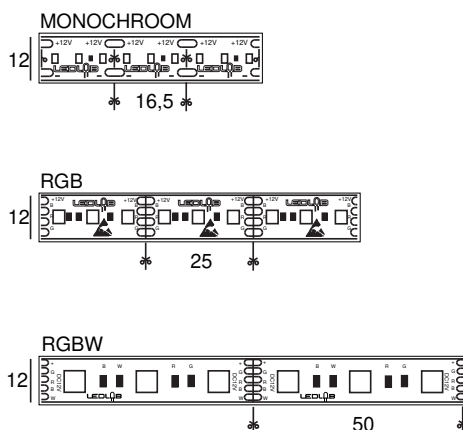

LEDSTRIPS 12V EXTERIOR

VOLTAGE OUTPUT	12 VDC	BEAM ANGLE	120°
IP	65	REEL LENGTH	10 METERS

MODELS

ARTICLE N°	DESCRIPTION	KELVIN	LUMEN
	037122000600 RGB LEDSTRIP, 120LED/m, 17W/m	RGB	Red : 156 lm/m - Green : 504 lm/m - Blue : 120 lm/m - Whit : 784 lm/m * Wave lengths : Red : 625Nm - Green : 520Nm : Blue : 460Nm
	037122000700 RGBW LEDSTRIP, 60LED/m, 19,2W/m	RGBW 2700	Red : 120 lm/m - Green : 270 lm/m - Blue : 110 lm/m - Whit : 450 lm/m * Wave lengths : Red : 630Nm - Green : 525Nm : Blue : 470Nm
	037122000800 RGBW LEDSTRIP, 60LED/m, 19,2W/m	RGBW 3000	Red : 120 lm/m - Green : 270 lm/m - Blue : 110 lm/m - Whit : 450 lm/m * Wave lengths : Red : 630Nm - Green : 525Nm : Blue : 470Nm
	037122000900 RGBW LEDSTRIP, 60LED/m, 19,2W/m	RGBW 4000	Red : 120 lm/m - Green : 270 lm/m - Blue : 110 lm/m - Whit : 450 lm/m * Wave lengths : Red : 630Nm - Green : 525Nm : Blue : 470Nm
	037122002700 MONOCHROME LEDSTRIP, 180LED/m,CRI +90, 14,4W/m	2700	1100 lm/m
	037122003000 MONOCHROME LEDSTRIP, 180LED/m,CRI +90, 14,4W/m	3000	1200 lm/m
	037122004000 MONOCHROME LEDSTRIP, 180LED/m,CRI +90, 14,4W/m	4000	1300 lm/m
	037122006000 MONOCHROME LEDSTRIP, 180LED/m,CRI +90, 14,4W/m	6000	1400 lm/m