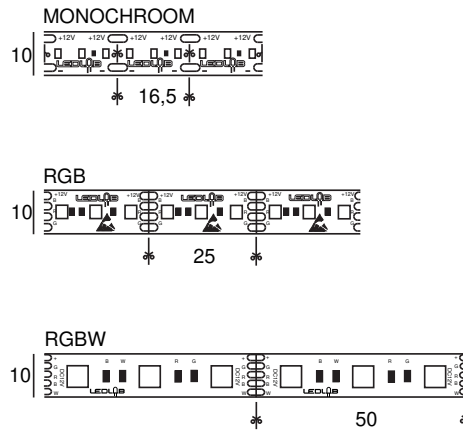

LEDSTRIPS 12V INTERIOR

VOLTAGE OUTPUT	12 VDC	BEAM ANGLE	120°
IP	20	REEL LENGTH	10 METERS

MODELS

	ARTICLE N°	DESCRIPTION	KELVIN	LUMEN
	037121000600	RGB LEDSTRIP, 120LED/m, 17W/m	RGB	Red : 156 lm/m - Green : 504 lm/m - Blue : 120 lm/m - Whit : 784 lm/m * Wave lenghts : Red : 625Nm - Green : 520Nm : Blue : 460Nm
	037121000700	RGBW 2700K, LEDSTRIP, 60LED/m, 19,2W/m	RGBW 2700	Red : 120 lm/m - Green : 270 lm/m - Blue : 110 lm/m - Whit : 450 lm/m * Wave lenghts : Red : 630Nm - Green : 525Nm : Blue : 470Nm
	037121000800	RGBW 3000K LEDSTRIP, 60LED/m, 19,2W/m	RGBW 3000	Red : 120 lm/m - Green : 270 lm/m - Blue : 110 lm/m - Whit : 450 lm/m * Wave lenghts : Red : 630Nm - Green : 525Nm : Blue : 470Nm
	037121000900	RGBW 4000K LEDSTRIP, 60LED/m, 19,2W/m	RGBW 4000	Red : 120 lm/m - Green : 270 lm/m - Blue : 110 lm/m - Whit : 450 lm/m * Wave lenghts : Red : 630Nm - Green : 525Nm : Blue : 470Nm
	037121002700	LEDSTRIP, 180LED/m, IP20, 12VDC, 14,4W/m	2700	1100 lm/m
	037121003000	LEDSTRIP, 180LED/m,CRI +90, 14,4W/m	3000	1200 lm/m
	037121004000	LEDSTRIP, 180LED/m,CRI +90, 14,4W/m	4000	1300 lm/m
	037121006000	LEDSTRIP, 180LED/m,CRI +90, 14,4W/m	6000	1400 lm/m