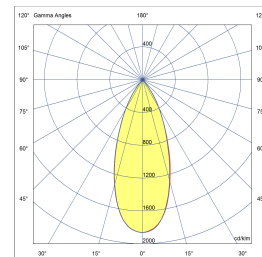

LUMO DOWN

POWERLED(S)	1 x 5 Watt incl.	REFLECTOR	40°
CRI	90+	VOLTAGE	230 VAC - 50/60 Hz
GEAR / DRIVER	230 VAC LED	MATERIAL	Aluminium
WEIGHT	0,3 KG	IP	65

MODELS

	ARTICLE N°	DESCRIPTION	COLOUR	KELVIN	LUMEN
	001042132702	LUMO DOWN 5W EXT. WARM WHITE 2700K	BLACK STRUC.	2700	490
	001042133002	LUMO DOWN 5W EXT. WARM WHITE 3000K	BLACK STRUC.	3000	500
	001042134002	LUMO DOWN 5W EXT. NATURAL WHITE 4000K	BLACK STRUC.	4000	525
	001042132701	LUMO DOWN 5W EXT. WARM WHITE 2700K	WHITE STRUC.	2700	490
	001042133001	LUMO DOWN 5W EXT. WARM WHITE 3000K	WHITE STRUC.	3000	500
	001042134001	LUMO DOWN 5W EXT. NATURAL WHITE 4000K	WHITE STRUC.	4000	525
	001042132703	LUMO EXXD WWW RALX	ANY RAL	2700	490
	001042133003	LUMO DOWN 5W EXT. WARM WHITE 3000K	ANY RAL	3000	500
	001042134003	LUMO EXXD NAW RALX	ANY RAL	4000	525