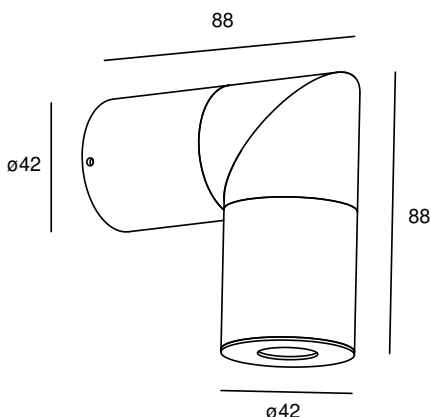

LUMO DOWN

POWERLED(S)	1 x 5 Watt incl.	REFLECTOR	40°
CRI	90+	VOLTAGE	230 VAC - 50/60 Hz
GEAR / DRIVER	230 VAC LED	MATERIAL	Aluminium
WEIGHT	0,3 KG	IP	65

MODELS

	ARTICLE N°	DESCRIPTION	COLOUR	KELVIN	LUMEN
	001042132702	LUMO DOWN 5W EXT. WARM WHITE 2700K	BLACK STRUC.	2700	490
	001042133002	LUMO DOWN 5W EXT. WARM WHITE 3000K	BLACK STRUC.	3000	500
	001042134002	LUMO DOWN 5W EXT. NATURAL WHITE 4000K	BLACK STRUC.	4000	525
	001042132701	LUMO DOWN 5W EXT. WARM WHITE 2700K	WHITE STRUC.	2700	490
	001042133001	LUMO DOWN 5W EXT. WARM WHITE 3000K	WHITE STRUC.	3000	500
	001042134001	LUMO DOWN 5W EXT. NATURAL WHITE 4000K	WHITE STRUC.	4000	525
	001042132703	LUMO EXXD WWW RALX	ANY RAL	2700	490
	001042133003	LUMO DOWN 5W EXT. WARM WHITE 3000K	ANY RAL	3000	500
	001042134003	LUMO EXXD NAW RALX	ANY RAL	4000	525