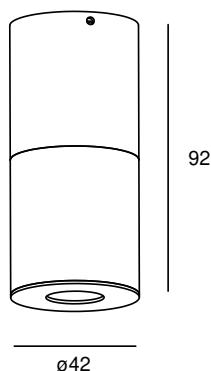

# LUMO CEILING

POWERLED(S)	1 x 5 Watt incl.	REFLECTOR	40°
CRI	90+	VOLTAGE	230 VAC - 50/60 Hz
GEAR / DRIVER	230 VAC LED	MATERIAL	Aluminium
WEIGHT	0,3 KG	IP	20

## MODELS

	ARTICLE N°	DESCRIPTION	COLOUR	KELVIN	LUMEN
	001011112702	LUMO CEILING 5W EXT. WARM WHITE	BLACK STRUC.	2700	490
	001011113002	LUMO CEILING 5W EXT. WARM WHITE	BLACK STRUC.	3000	500
	001011114002	LUMO CEILING 5W EXT. NATURAL WHITE	BLACK STRUC.	4000	525
	001011112701	LUMO CEILING 5W EXT. WARM WHITE	WHITE STRUC.	2700	490
	001011113001	LUMO CEILING 5W EXT. WARM WHITE	WHITE STRUC.	3000	500
	001011114001	LUMO CEILING 5W EXT. NATURAL WHITE	WHITE STRUC.	4000	525
	001011112703	LUMO CEILING 5W EXT. WARM WHITE	ANY RAL	2700	490
	001011113003	LUMO CEILING 5W EXT. WARM WHITE	ANY RAL	3000	500
	001011114003	LUMO CEILING 5W EXT. NATURAL WHITE	ANY RAL	4000	525