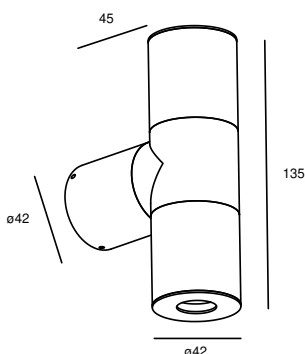

# LUMO UP-DOWN

POWERLED(S)	2 x 5 Watt incl.	REFLECTOR	40*
CRI	90+	VOLTAGE	230 VAC - 50/60 Hz
GEAR / DRIVER	230 VAC LED	MATERIAL	Aluminium
WEIGHT	0,4 KG	IP	20

## MODELS

	ARTICLE N°	DESCRIPTION	COLOUR	KELVIN	LUMEN
	001051132702	LUMO UP-DOWN 5W EXT. WARM WHITE	BLACK STRUC.	2700	980
	001051133002	LUMO UP-DOWN 5W EXT. WARM WHITE	BLACK STRUC.	3000	1000
	001051134002	LUMO UP-DOWN 5W EXT. NATURAL WHITE	BLACK STRUC.	4000	1050
	001051132701	LUMO UP-DOWN 5W EXT. WARM WHITE	WHITE STRUC.	2700	980
	001051133001	LUMO UP-DOWN 5W EXT. WARM WHITE	WHITE STRUC.	3000	1000
	001051134001	LUMO UP-DOWN 5W EXT. NATURAL WHITE	WHITE STRUC.	4000	1050
	001051132703	LUMO UP-DOWN 5W EXT. WARM WHITE	ANY RAL	2700	980
	001051133003	LUMO UP-DOWN 5W EXT. WARM WHITE	ANY RAL	3000	1000
	001051134003	LUMO UP-DOWN 5W EXT. NATURAL WHITE	ANY RAL	4000	1050