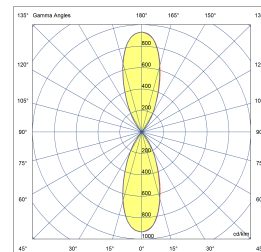

# LUMO UP-DOWN

POWERLED(S)	2 x 5 Watt incl.	REFLECTOR	40*
CRI	90+	VOLTAGE	230 VAC - 50/60 Hz
GEAR / DRIVER	230 VAC LED	MATERIAL	Aluminium
WEIGHT	0,4 KG	IP	20

## MODELS

	ARTICLE N°	DESCRIPTION	COLOUR	KELVIN	LUMEN
	001051132702	LUMO UP-DOWN 5W EXT. WARM WHITE	BLACK STRUC.	2700	980
	001051133002	LUMO UP-DOWN 5W EXT. WARM WHITE	BLACK STRUC.	3000	1000
	001051134002	LUMO UP-DOWN 5W EXT. NATURAL WHITE	BLACK STRUC.	4000	1050
	001051132701	LUMO UP-DOWN 5W EXT. WARM WHITE	WHITE STRUC.	2700	980
	001051133001	LUMO UP-DOWN 5W EXT. WARM WHITE	WHITE STRUC.	3000	1000
	001051134001	LUMO UP-DOWN 5W EXT. NATURAL WHITE	WHITE STRUC.	4000	1050
	001051132703	LUMO UP-DOWN 5W EXT. WARM WHITE	ANY RAL	2700	980
	001051133003	LUMO UP-DOWN 5W EXT. WARM WHITE	ANY RAL	3000	1000
	001051134003	LUMO UP-DOWN 5W EXT. NATURAL WHITE	ANY RAL	4000	1050