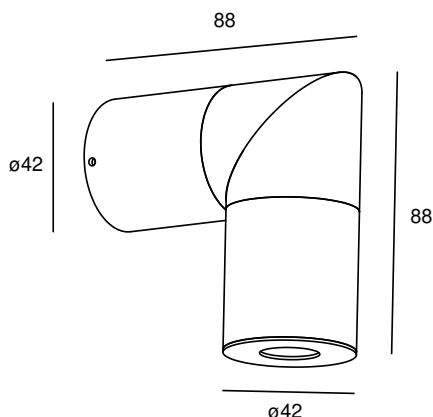

LUMO DOWN

POWERLED(S)	1 x 5 Watt incl.	REFLECTOR	40°
CRI	90+	VOLTAGE	230 VAC - 50/60 Hz
GEAR / DRIVER	230 VAC LED	MATERIAL	Aluminium
WEIGHT	0,3 KG	IP	20

MODELS

	ARTICLE N°	DESCRIPTION	COLOUR	KELVIN	LUMEN
	001041132702	LUMO DOWN 5W EXT. WARM WHITE	BLACK STRUC.	2700	490
	001041133002	LUMO DOWN 5W EXT. WARM WHITE	BLACK STRUC.	3000	500
	001041134002	LUMO DOWN 5W EXT. NATURAL WHITE	BLACK STRUC.	4000	525
	001041132701	LUMO DOWN 5W EXT. WARM WHITE	WHITE STRUC.	2700	490
	001041133001	LUMO DOWN 5W EXT. WARM WHITE	WHITE STRUC.	3000	500
	001041134001	LUMO DOWN 5W EXT. NATURAL WHITE	WHITE STRUC.	4000	525
	001041132703	LUMO DOWN 5W EXT. WARM WHITE	ANY RAL	2700	490
	001041133003	LUMO DOWN 5W EXT. WARM WHITE	ANY RAL	3000	500
	001041134003	LUMO DOWN 5W EXT. NATURAL WHITE	ANY RAL	4000	525