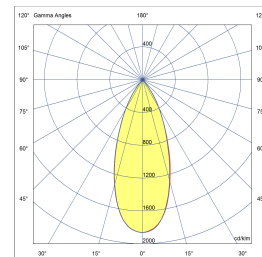

LUMO DOWN

POWERLED(S)	1 x 5 Watt incl.	REFLECTOR	40°
CRI	90+	VOLTAGE	230 VAC - 50/60 Hz
GEAR / DRIVER	230 VAC LED	MATERIAL	Aluminium
WEIGHT	0,3 KG	IP	20

MODELS

	ARTICLE N°	DESCRIPTION	COLOUR	KELVIN	LUMEN
	001041132702	LUMO DOWN 5W EXT. WARM WHITE	BLACK STRUC.	2700	490
	001041133002	LUMO DOWN 5W EXT. WARM WHITE	BLACK STRUC.	3000	500
	001041134002	LUMO DOWN 5W EXT. NATURAL WHITE	BLACK STRUC.	4000	525
	001041132701	LUMO DOWN 5W EXT. WARM WHITE	WHITE STRUC.	2700	490
	001041133001	LUMO DOWN 5W EXT. WARM WHITE	WHITE STRUC.	3000	500
	001041134001	LUMO DOWN 5W EXT. NATURAL WHITE	WHITE STRUC.	4000	525
	001041132703	LUMO DOWN 5W EXT. WARM WHITE	ANY RAL	2700	490
	001041133003	LUMO DOWN 5W EXT. WARM WHITE	ANY RAL	3000	500
	001041134003	LUMO DOWN 5W EXT. NATURAL WHITE	ANY RAL	4000	525