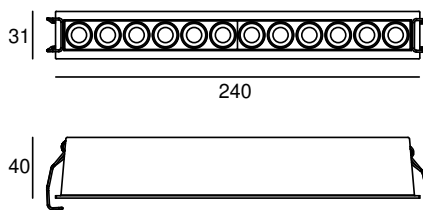

# DOT 12

236 x 27

POWERLED(S)	12 x 2 Watt incl.	LENS	36°
CRI	90+	VOLTAGE	24W - 500mA
GEAR / DRIVER	Included L 120 x H 28 x W 44	POWER SUPPLY	500mA, 25-50V-, Max.25W
FORWARD VOLTAGE	60V	MATERIAL	Aluminium
MOUNTING DEPTH	40 mm	WEIGHT	0,400 KG
CUTOUT SHAPE / SIZE	Square 236mm x 28mm	IP	20

## MODELS

	ARTICLE N°	DESCRIPTION	COLOUR	VISOR COLOUR	KELVIN	LUMEN
	036011212709	DOT 12 FIX INT. WARM WHITE	BLACK STRUC.	WHITE STRUC.	2700	1634
	036011213009	DOT 12 FIX INT. WARM WHITE	BLACK STRUC.	WHITE STRUC.	3000	1634
	036011212710	DOT 12 FIX INT. WARM WHITE	BLACK STRUC.	BLACK STRUC.	2700	1634
	036011213010	DOT 12 FIX INT. WARM WHITE	BLACK STRUC.	BLACK STRUC.	3000	1634
	036011212711	DOT 12 FIX INT. WARM WHITE	BLACK STRUC.	GOLD STRUC.	2700	1634
	036011213011	DOT 12 FIX INT. WARM WHITE	BLACK STRUC.	GOLD STRUC.	3000	1634

ARTICLE N°	DESCRIPTION	COLOUR	VISOR COLOUR	KELVIN	LUMEN
------------	-------------	--------	--------------	--------	-------

	036011212706	DOT 12 FIX INT. WARM WHITE	WHITE STRUC.	WHITE STRUC.	2700	1634
	036011213006	DOT 12 FIX INT. WARM WHITE	WHITE STRUC.	WHITE STRUC.	3000	1634
	036011212707	DOT 12 FIX INT. WARM WHITE	WHITE STRUC.	BLACK STRUC.	2700	1634
	036011213007	DOT 12 FIX INT. WARM WHITE	WHITE STRUC.	BLACK STRUC.	3000	1634
	036011212708	DOT 12 FIX INT. WARM WHITE	WHITE STRUC.	GOLD STRUC.	2700	1634
	036011213008	DOT 12 FIX INT. WARM WHITE	WHITE STRUC.	GOLD STRUC.	3000	1634