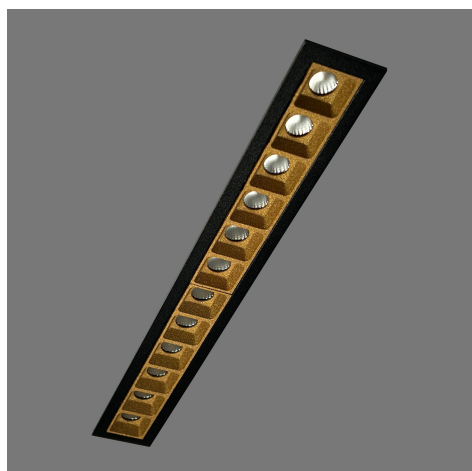

# DOT 12

236 x 27

POWERLED(S)	12 x 2 Watt incl.	LENS	36°
CRI	90+	VOLTAGE	24W - 500mA
GEAR / DRIVER	Included L 120 x H 28 x W 44	POWER SUPPLY	500mA, 25-50V-, Max.25W
FORWARD VOLTAGE	60V	MATERIAL	Aluminium
MOUNTING DEPTH	40 mm	WEIGHT	0,400 KG
CUTOUT SHAPE / SIZE	Square 236mm x 28mm	IP	20

## MODELS

	ARTICLE N°	DESCRIPTION	COLOUR	VISOR COLOUR	KELVIN	LUMEN
	036011212709	DOT 12 FIX INT. WARM WHITE	BLACK STRUC.	WHITE STRUC.	2700	1634
	036011213009	DOT 12 FIX INT. WARM WHITE	BLACK STRUC.	WHITE STRUC.	3000	1634
	036011212710	DOT 12 FIX INT. WARM WHITE	BLACK STRUC.	BLACK STRUC.	2700	1634
	036011213010	DOT 12 FIX INT. WARM WHITE	BLACK STRUC.	BLACK STRUC.	3000	1634
	036011212711	DOT 12 FIX INT. WARM WHITE	BLACK STRUC.	GOLD STRUC.	2700	1634
	036011213011	DOT 12 FIX INT. WARM WHITE	BLACK STRUC.	GOLD STRUC.	3000	1634

ARTICLE N°	DESCRIPTION	COLOUR	VISOR COLOUR	KELVIN	LUMEN
------------	-------------	--------	--------------	--------	-------

	036011212706	DOT 12 FIX INT. WARM WHITE	WHITE STRUC.	WHITE STRUC.	2700	1634
	036011213006	DOT 12 FIX INT. WARM WHITE	WHITE STRUC.	WHITE STRUC.	3000	1634
	036011212707	DOT 12 FIX INT. WARM WHITE	WHITE STRUC.	BLACK STRUC.	2700	1634
	036011213007	DOT 12 FIX INT. WARM WHITE	WHITE STRUC.	BLACK STRUC.	3000	1634
	036011212708	DOT 12 FIX INT. WARM WHITE	WHITE STRUC.	GOLD STRUC.	2700	1634
	036011213008	DOT 12 FIX INT. WARM WHITE	WHITE STRUC.	GOLD STRUC.	3000	1634

	ARTICLE N°	DESCRIPTION	COLOUR	VISOR COLOUR	KELVIN	LUMEN
	036011212712	DOT 12 FIX INT. WARM WHITE	ANY RAL	WHITE STRUC.	2700	1634
	036011213012	DOT 12 FIX INT. WARM WHITE	ANY RAL	WHITE STRUC.	3000	1634
	036011212713	DOT 12 FIX INT. WARM WHITE	ANY RAL	BLACK STRUC.	2700	1634
	036011213013	DOT 12 FIX INT. WARM WHITE	ANY RAL	BLACK STRUC.	3000	1634
	036011212714	DOT 12 FIX INT. WARM WHITE	ANY RAL	GOLD STRUC.	2700	1634
	036011213014	DOT 12 FIX INT. WARM WHITE	ANY RAL	GOLD STRUC.	3000	1634