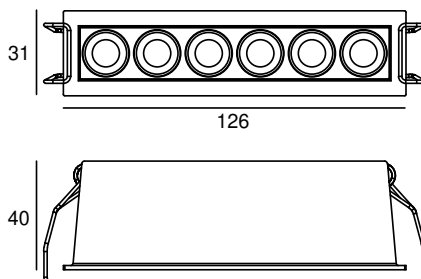

DOT 6

122 x 27

POWERLED(S)	6 x 2 Watt incl.	LENS	36°
CRI	90+	VOLTAGE	12W - 500mA
GEAR / DRIVER	Included L 110 x H 22 x W 40	POWER SUPPLY	500mA, 12-24V-, Max.12W
FORWARD VOLTAGE	30V	MATERIAL	Aluminium
MOUNTING DEPTH	40 mm	WEIGHT	0,230 KG
CUTOUT SHAPE / SIZE	Square 122mm x 27mm	IP	20

OPTIONS: All other Dimmable protocols are available on request.

MODELS

	ARTICLE N°	DESCRIPTION	COLOUR	VISOR COLOUR	KELVIN	LUMEN
	035011212709	DOT 3 INT. WARM WHITE	BLACK STRUC.	WHITE STRUC.	2700	826
	035011213009	DOT 6 INT. WARM WHITE	BLACK STRUC.	WHITE STRUC.	3000	826
	035011212710	DOT 3 INT. WARM WHITE	BLACK STRUC.	BLACK STRUC.	2700	826
	035011213010	DOT 6 INT. WARM WHITE	BLACK STRUC.	BLACK STRUC.	3000	826
	035011212711	DOT 3 INT. WARM WHITE	BLACK STRUC.	GOLD STRUC.	2700	826
	035011213011	DOT 6 INT. WARM WHITE	BLACK STRUC.	GOLD STRUC.	3000	826
	ARTICLE N°	DESCRIPTION	COLOUR	VISOR COLOUR	KELVIN	LUMEN

	035011212706	DOT 6 INT. WARM WHITE	WHITE STRUC.	WHITE STRUC.	2700	826
	035011213006	DOT 6 INT. WARM WHITE	WHITE STRUC.	WHITE STRUC.	3000	826
	035011212707	DOT 6 INT. WARM WHITE	WHITE STRUC.	BLACK STRUC.	2700	826
	035011213007	DOT 6 INT. WARM WHITE	WHITE STRUC.	BLACK STRUC.	3000	826
	035011212708	DOT 6 INT. WARM WHITE	WHITE STRUC.	GOLD STRUC.	2700	826
	035011213008	DOT 6 INT. WARM WHITE	WHITE STRUC.	GOLD STRUC.	3000	826

	ARTICLE N°	DESCRIPTION	COLOUR	VISOR COLOUR	KELVIN	LUMEN
	035011212712	DOT 6 INT. WARM WHITE	ANY RAL	WHITE STRUC.	2700	826
	035011213012	DOT 6 INT. WARM WHITE	ANY RAL	WHITE STRUC.	3000	826
	035011212713	DOT 6 INT. WARM WHITE	ANY RAL	BLACK STRUC.	2700	826
	035011213013	DOT 6 INT. WARM WHITE	ANY RAL	BLACK STRUC.	3000	826
	035011212714	DOT 6 INT. WARM WHITE	ANY RAL	GOLD STRUC.	2700	826
	035011213014	DOT 6 INT. WARM WHITE	ANY RAL	GOLD STRUC.	3000	826