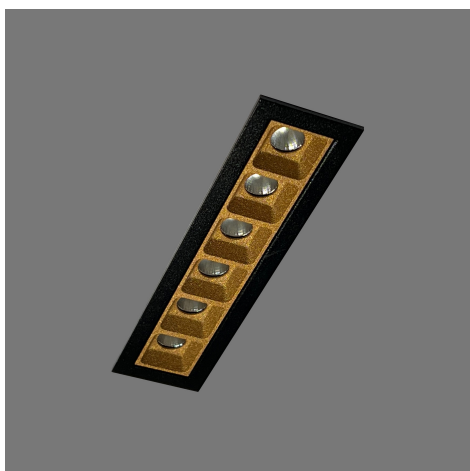

DOT 6

122 x 27

POWERLED(S)	6 x 2 Watt incl.	LENS	36°
CRI	90+	VOLTAGE	12W - 500mA
GEAR / DRIVER	Included L 110 x H 22 x W 40	POWER SUPPLY	500mA, 12-24V-, Max.12W
FORWARD VOLTAGE	30V	MATERIAL	Aluminium
MOUNTING DEPTH	40 mm	WEIGHT	0,230 KG
CUTOUT SHAPE / SIZE	Square 122mm x 27mm	IP	20

OPTIONS: All other Dimmable protocols are available on request.

MODELS

	ARTICLE N°	DESCRIPTION	COLOUR	VISOR COLOUR	KELVIN	LUMEN
	035011212709	DOT 3 INT. WARM WHITE	BLACK STRUC.	WHITE STRUC.	2700	826
	035011213009	DOT 6 INT. WARM WHITE	BLACK STRUC.	WHITE STRUC.	3000	826
	035011212710	DOT 3 INT. WARM WHITE	BLACK STRUC.	BLACK STRUC.	2700	826
	035011213010	DOT 6 INT. WARM WHITE	BLACK STRUC.	BLACK STRUC.	3000	826
	035011212711	DOT 3 INT. WARM WHITE	BLACK STRUC.	GOLD STRUC.	2700	826
	035011213011	DOT 6 INT. WARM WHITE	BLACK STRUC.	GOLD STRUC.	3000	826
	ARTICLE N°	DESCRIPTION	COLOUR	VISOR COLOUR	KELVIN	LUMEN

	035011212706	DOT 6 INT. WARM WHITE	WHITE STRUC.	WHITE STRUC.	2700	826
	035011213006	DOT 6 INT. WARM WHITE	WHITE STRUC.	WHITE STRUC.	3000	826
	035011212707	DOT 6 INT. WARM WHITE	WHITE STRUC.	BLACK STRUC.	2700	826
	035011213007	DOT 6 INT. WARM WHITE	WHITE STRUC.	BLACK STRUC.	3000	826
	035011212708	DOT 6 INT. WARM WHITE	WHITE STRUC.	GOLD STRUC.	2700	826
	035011213008	DOT 6 INT. WARM WHITE	WHITE STRUC.	GOLD STRUC.	3000	826

	ARTICLE N°	DESCRIPTION	COLOUR	VISOR COLOUR	KELVIN	LUMEN
	035011212712	DOT 6 INT. WARM WHITE	ANY RAL	WHITE STRUC.	2700	826
	035011213012	DOT 6 INT. WARM WHITE	ANY RAL	WHITE STRUC.	3000	826
	035011212713	DOT 6 INT. WARM WHITE	ANY RAL	BLACK STRUC.	2700	826
	035011213013	DOT 6 INT. WARM WHITE	ANY RAL	BLACK STRUC.	3000	826
	035011212714	DOT 6 INT. WARM WHITE	ANY RAL	GOLD STRUC.	2700	826
	035011213014	DOT 6 INT. WARM WHITE	ANY RAL	GOLD STRUC.	3000	826