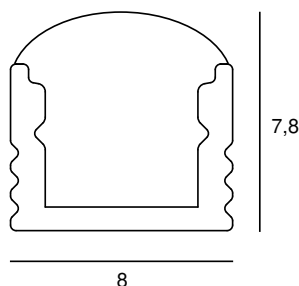

LEDPROFILE SKAB POTTED MONOCHROME IP67 24VDC

SMD LED(S)	180 per meter	MAX. POWER	14,5 Watt 0,60Amp per meter
BEAM ANGLE	120°	CRI	90+
VOLTAGE	24 VDC	GEAR / DRIVER	Not included
MATERIAL	Aluminium / Potting Material	MAX. LENGTH	50/3000 mm (2 profile/1 defuser)
WEIGHT (KG)	0,1	IP	67
ORDER	PER METER		

OPTIONS: Possible options see Accessories. Excludes power cable (order separately). Dimmable (cfr. Accessories)

MODELS

	ARTICLE N°	DESCRIPTION	COLOUR	KELVIN	LUMEN
	003245111802	LEDPROFILE SKAB POTTED EXT. WARM WHITE	BLACK STRUC.	1800	600
	003245112202	LEDPROFILE SKAB POTTED EXT. WARM WHITE	BLACK STRUC.	2200	675
	003245112702	LEDPROFILE SKAB POTTED EXT. WARM WHITE	BLACK STRUC.	2700	750
	003245113002	LEDPROFILE SKAB POTTED EXT. WARM WHITE	BLACK STRUC.	3000	825
	003245114002	LEDPROFILE SKAB POTTED EXT. NATURAL WHITE	BLACK STRUC.	4000	915
	003245111801	LEDPROFILE SKAB POTTED EXT. WARM WHITE	WHITE STRUC.	1800	600
	003245112201	LEDPROFILE SKAB POTTED EXT. WARM WHITE	WHITE STRUC.	2200	675
	003245112701	LEDPROFILE SKAB POTTED EXT. WARM WHITE	WHITE STRUC.	2700	750
	003245113001	LEDPROFILE SKAB POTTED EXT. WARM WHITE	WHITE STRUC.	3000	825
	003245114001	LEDPROFILE SKAB POTTED EXT. NATURAL WHITE	WHITE STRUC.	4000	915
	003245111816	LEDPROFILE SKAB POTTED EXT. WARM WHITE	NATURAL ANODIZED	1800	600
	003245112216	LEDPROFILE SKAB POTTED EXT. WARM WHITE	NATURAL ANODIZED	2200	675
	003245112716	LEDPROFILE SKAB POTTED EXT. WARM WHITE	NATURAL ANODIZED	2700	750
	003245113016	LEDPROFILE SKAB POTTED EXT. WARM WHITE	NATURAL ANODIZED	3000	825
	003245114016	LEDPROFILE SKAB POTTED EXT. NATURAL WHITE	NATURAL ANODIZED	4000	915