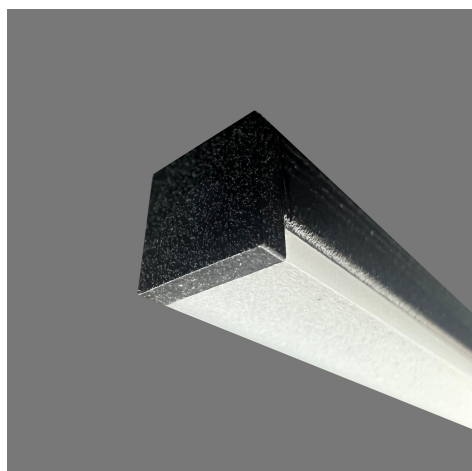

# LEDPROFILE SKAB MONOCHROME IP20 24VDC

SMD LED(S)	180 per meter	MAX. POWER	14,5 Watt 0,60Amp per meter
BEAM ANGLE	120°	CRI	90+
VOLTAGE	24 VDC	GEAR / DRIVER	Not included
MATERIAL	Aluminium / Pmma	MAX. LENGTH	50/6000 mm (2 profile/1 defuser)
WEIGHT (KG)	0,3	IP	20
ORDER	PER METER		

## MODELS

	ARTICLE N°	DESCRIPTION	COLOUR	KELVIN	LUMEN
	00324111802	LEDPROFILE SKAB INT. WARM WHITE	BLACK STRUC.	1800	800
	003241112202	LEDPROFILE SKAB INT. WARM WHITE	BLACK STRUC.	2200	900
	003241112702	LEDPROFILE SKAB INT. WARM WHITE	BLACK STRUC.	2700	1000
	003241113002	LEDPROFILE SKAB INT. WARM WHITE	BLACK STRUC.	3000	1100
	003241114002	LEDPROFILE SKAB INT. NATURAL WHITE	BLACK STRUC.	4000	1220
	00324111801	LEDPROFILE SKAB INT. WARM WHITE	WHITE STRUC.	1800	800
	003241112201	LEDPROFILE SKAB INT. WARM WHITE	WHITE STRUC.	2200	900
	003241112701	LEDPROFILE SKAB INT. WARM WHITE	WHITE STRUC.	2700	1000
	003241113001	LEDPROFILE SKAB INT. WARM WHITE	WHITE STRUC.	3000	1100
	003241114001	LEDPROFILE SKAB INT. NATURAL WHITE	WHITE STRUC.	4000	1220
	00324111816	LEDPROFILE SKAB INT. WARM WHITE	NATURAL ANODIZED	1800	800
	003241112216	LEDPROFILE SKAB INT. WARM WHITE	NATURAL ANODIZED	2200	900
	003241112716	LEDPROFILE SKAB INT. WARM WHITE	NATURAL ANODIZED	2700	1000
	003241113016	LEDPROFILE SKAB INT. WARM WHITE	NATURAL ANODIZED	3000	1100
	003241114016	LEDPROFILE SKAB INT. NATURAL WHITE	NATURAL ANODIZED	4000	1220