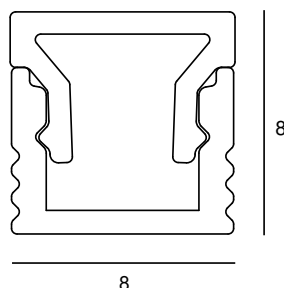

# LEDPROFILE SKAB MONOCHROME IP20 24VDC

SMD LED(S)	180 per meter	MAX. POWER	14,5 Watt 0,60Amp per meter
BEAM ANGLE	120°	CRI	90+
VOLTAGE	24 VDC	GEAR / DRIVER	Not included
MATERIAL	Aluminium / Pmma	MAX. LENGTH	50/6000 mm (2 profile/1 defuser)
WEIGHT (KG)	0,3	IP	20
ORDER	PER METER		

## MODELS

	ARTICLE N°	DESCRIPTION	COLOUR	KELVIN	LUMEN
	00324111802	LEDPROFILE SKAB INT. WARM WHITE	BLACK STRUC.	1800	800
	003241112202	LEDPROFILE SKAB INT. WARM WHITE	BLACK STRUC.	2200	900
	003241112702	LEDPROFILE SKAB INT. WARM WHITE	BLACK STRUC.	2700	1000
	003241113002	LEDPROFILE SKAB INT. WARM WHITE	BLACK STRUC.	3000	1100
	003241114002	LEDPROFILE SKAB INT. NATURAL WHITE	BLACK STRUC.	4000	1220
	00324111801	LEDPROFILE SKAB INT. WARM WHITE	WHITE STRUC.	1800	800
	003241112201	LEDPROFILE SKAB INT. WARM WHITE	WHITE STRUC.	2200	900
	003241112701	LEDPROFILE SKAB INT. WARM WHITE	WHITE STRUC.	2700	1000
	003241113001	LEDPROFILE SKAB INT. WARM WHITE	WHITE STRUC.	3000	1100
	003241114001	LEDPROFILE SKAB INT. NATURAL WHITE	WHITE STRUC.	4000	1220
	00324111816	LEDPROFILE SKAB INT. WARM WHITE	NATURAL ANODIZED	1800	800
	003241112216	LEDPROFILE SKAB INT. WARM WHITE	NATURAL ANODIZED	2200	900
	003241112716	LEDPROFILE SKAB INT. WARM WHITE	NATURAL ANODIZED	2700	1000
	003241113016	LEDPROFILE SKAB INT. WARM WHITE	NATURAL ANODIZED	3000	1100
	003241114016	LEDPROFILE SKAB INT. NATURAL WHITE	NATURAL ANODIZED	4000	1220