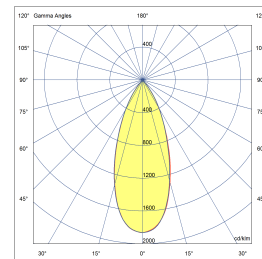

LU-DO DOWN

POWERLED(S)	1 x 5 Watt incl.	REFLECTOR	40°
CRI	90+	VOLTAGE	230 VAC - 50/60 Hz
GEAR / DRIVER	230 VAC LED	MATERIAL	Aluminium
WEIGHT	0,3 KG	IP	65

MODELS

	ARTICLE N°	DESCRIPTION	COLOUR	KELVIN	LUMEN
	033042132702	LUMO DOWN 5W EXT. NATURAL WHITE 4000K	BLACK STRUC.	2700	490
	033042133002	LUMO DOWN 5W EXT. WARM WHITE	BLACK STRUC.	3000	500
	033042134002	LUMO DOWN 5W EXT. NATURAL WHITE	BLACK STRUC.	4000	525
	033042132701	LUMO DOWN 5W EXT. WARM WHITE	WHITE STRUC.	2700	490
	033042133001	LUMO DOWN 5W EXT. WARM WHITE	WHITE STRUC.	3000	500
	033042134001	LUMO DOWN 5W EXT. NATURAL WHITE	WHITE STRUC.	4000	525
	033042132703	LUMO DOWN 5W EXT. WARM WHITE	ANY RAL	2700	490
	033042133003	LUMO DOWN 5W EXT. WARM WHITE	ANY RAL	3000	500
	033042134003	LUMO DOWN 5W EXT. NATURAL WHITE	ANY RAL	4000	525