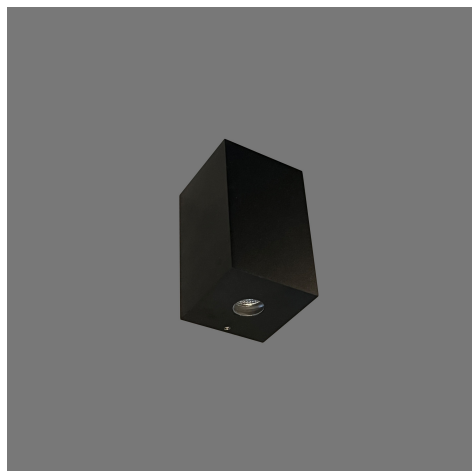

LU-DO DOWN

POWERLED(S)	1 x 5 Watt incl.	REFLECTOR	40°
CRI	90+	VOLTAGE	230 VAC - 50/60 Hz
GEAR / DRIVER	230 VAC LED	MATERIAL	Aluminium
WEIGHT	0,3 KG	IP	65

MODELS

	ARTICLE N°	DESCRIPTION	COLOUR	KELVIN	LUMEN
	033042132702	LUMO DOWN 5W EXT. NATURAL WHITE 4000K	BLACK STRUC.	2700	490
	033042133002	LUMO DOWN 5W EXT. WARM WHITE	BLACK STRUC.	3000	500
	033042134002	LUMO DOWN 5W EXT. NATURAL WHITE	BLACK STRUC.	4000	525
	033042132701	LUMO DOWN 5W EXT. WARM WHITE	WHITE STRUC.	2700	490
	033042133001	LUMO DOWN 5W EXT. WARM WHITE	WHITE STRUC.	3000	500
	033042134001	LUMO DOWN 5W EXT. NATURAL WHITE	WHITE STRUC.	4000	525
	033042132703	LUMO DOWN 5W EXT. WARM WHITE	ANY RAL	2700	490
	033042133003	LUMO DOWN 5W EXT. WARM WHITE	ANY RAL	3000	500
	033042134003	LUMO DOWN 5W EXT. NATURAL WHITE	ANY RAL	4000	525