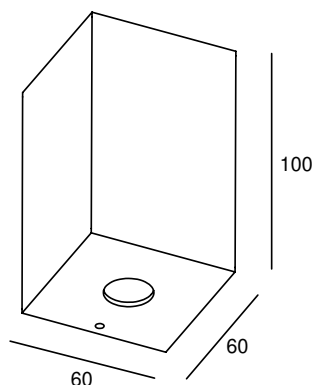

LU-DO DOWN

POWERLED(S)	1 x 5 Watt incl.	REFLECTOR	40°
CRI	90+	VOLTAGE	230 VAC - 50/60 Hz
GEAR / DRIVER	230 VAC LED	MATERIAL	Aluminium
WEIGHT	0,3 KG	IP	65

MODELS

	ARTICLE N°	DESCRIPTION	COLOUR	KELVIN	LUMEN
	033042132702	LUMO DOWN 5W EXT. NATURAL WHITE 4000K	BLACK STRUC.	2700	490
	033042133002	LUMO DOWN 5W EXT. WARM WHITE	BLACK STRUC.	3000	500
	033042134002	LUMO DOWN 5W EXT. NATURAL WHITE	BLACK STRUC.	4000	525
	033042132701	LUMO DOWN 5W EXT. WARM WHITE	WHITE STRUC.	2700	490
	033042133001	LUMO DOWN 5W EXT. WARM WHITE	WHITE STRUC.	3000	500
	033042134001	LUMO DOWN 5W EXT. NATURAL WHITE	WHITE STRUC.	4000	525
	033042132703	LUMO DOWN 5W EXT. WARM WHITE	ANY RAL	2700	490
	033042133003	LUMO DOWN 5W EXT. WARM WHITE	ANY RAL	3000	500
	033042134003	LUMO DOWN 5W EXT. NATURAL WHITE	ANY RAL	4000	525